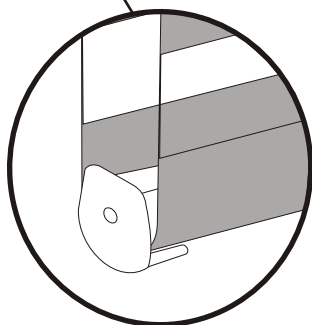

Capac prindere.
Culori: **alb, maro**

Clema reglabila de
agatare pe tamplarie PVC
Culori: **alb, maro**

Profil superior din PVC
Culori: **alb, maro**

Sistem prindere la
partea inferioara.
Montaj prin agatare.
Culori: **alb, maro**

Contragreutate
din aluminiu
Culori: **alb, maro**

CAMPANIA NATIONALA
Safety First

Clema fixare
lant cu bile
SF1

Clema fixare
lant cu bile
SF2A / SF2M

Dublette

Ø25mm, Ø28mm, Ø38mm

Ø25mm
Ø28mm
Ø38mm
Capac prindere.
Culori: **alb, maro**