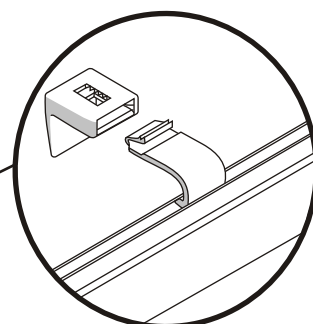

Atelierul De Jaluzele

S I S T E M
Dublette
day & night fabric

free hanging
S I S T E M

Ø17mm
Ø25mm
Ø38mm

Dublette

Ø17mm

Atelierul De Jaluzele

Ø17mm

Capac prindere.
Culori: **alb, maro**

Clema reglabila de
agatare pe tamplarie PVC
Culori: **alb, maro**

Profil superior din PVC
Culori: **alb, maro**

Sistem prindere la
partea inferioara.
Montaj prin agatare.
Culori: **alb, maro**

Contragreutate
din aluminiu
Culori: **alb, maro**

CAMPANIA NATIONALA
Safety First

Clema fixare
lant cu bile
SF1

Clema fixare
lant cu bile
SF2A / SF2M

Dublette

Ø25mm, Ø28mm, Ø38mm

Ø25mm
Ø28mm
Ø38mm
Capac prindere.
Culori: **alb, maro**