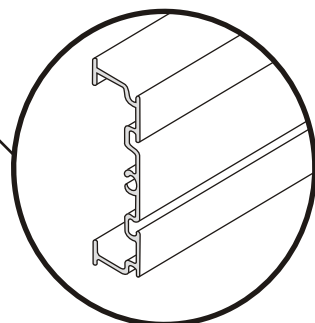

Capac prindere.
Culori: **alb, maro**

Clema reglabila de
agatare pe tamplarie PVC
Culori: **alb, maro**

Profil superior din PVC
Culori: **alb, maro**

Sistem prindere la
partea inferioara.
Montaj prin agatare.
Culori: **alb, maro**

Contragreutate
din aluminiu
Culori: **alb, maro**

CAMPANIA NATIONALA
Safety First

Clema fixare
lant cu bile
SF1

Clema fixare
lant cu bile
SF2A / SF2M

Dublette

Ø25mm, Ø28mm, Ø38mm

Ø25mm
Ø28mm
Ø38mm
Capac prindere.
Culori: **alb, maro**

Clips fixare profil superior
Culori: **alb, maro**

Profil superior din aluminiu
Culori: **alb, maro**

Contragreutate
din aluminiu
Culori: **alb, maro**

CAMPANIA NATIONALA
Safety First
o campanie iniatala si sustinuta de SIS KLASS