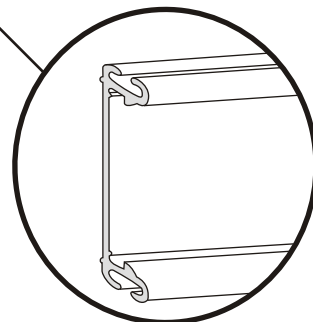

Atelierul De Jaluzele

S I S T E M
Dublette
day & night fabric

free hanging
S I S T E M

Ø17mm
Ø25mm
Ø38mm

Dublette

Ø17mm

Atelierul De Jaluzele

Ø17mm

Capac prindere.
Culori: **alb, maro**

Clema reglabila de
agatare pe tamplarie PVC
Culori: **alb, maro**

Profil superior din PVC
Culori: **alb, maro**

Sistem prindere la
partea inferioara.
Montaj prin agatare.
Culori: **alb, maro**

Contragreutate
din aluminiu
Culori: **alb, maro**

CAMPANIA NATIONALA
Safety First

Clema fixare
lant cu bile
SF1

Clema fixare
lant cu bile
SF2A / SF2M

Dublette

Ø25mm, Ø28mm, Ø38mm

Ø25mm
Ø28mm
Ø38mm
Capac prindere.
Culori: **alb, maro**