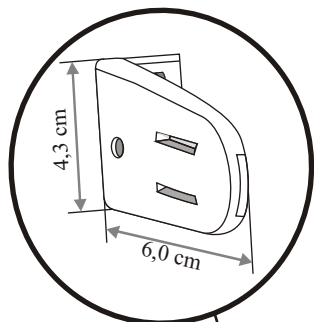

Contragreutate
din aluminiu
Culori: **alb, maro**

CAMPANIA NATIONALA
Safety First

Clema fixare
lant cu bile
SF1

Clema fixare
lant cu bile
SF2A / SF2M

Dublette

Ø25mm, Ø28mm, Ø38mm

Ø25mm
Ø28mm
Ø38mm
Capac prindere.
Culori: **alb, maro**