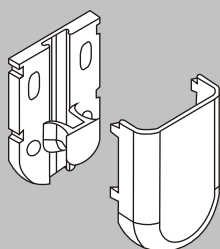

Capac prindere.
Culori: **alb, maro**

Clema reglabila de
agatare pe tamplarie PVC
Culori: **alb, maro**

Profil superior din PVC
Culori: **alb, maro**

Sistem prindere la
partea inferioara.
Montaj prin agatare.
Culori: **alb, maro**

Contragreutate
din aluminiu
Culori: **alb, maro**

CAMPANIA NATIONALA
Safety First

Clema fixare
lant cu bile
SF1

Clema fixare
lant cu bile
SF2A / SF2M

Dublette

Ø25mm, Ø28mm, Ø38mm

Ø25mm
Ø28mm
Ø38mm
Capac prindere.
Culori: **alb, maro**

Clips fixare profil superior
Culori: **alb, maro**

Profil superior din aluminiu
Culori: **alb, maro**

Contragreutate
din aluminiu
Culori: **alb, maro**

CAMPANIA NATIONALA
Safety First
o campanie iniatala si sustinuta de SIS KLASS