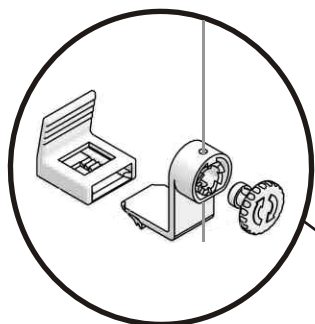

Capac prindere.
Culori: **alb, maro**

Clema reglabila de
agatare pe tamplarie PVC
Culori: **alb, maro**

Profil superior din PVC
Culori: **alb, maro**

Sistem prindere la
partea inferioara.
Montaj prin agatare.
Culori: **alb, maro**

Contragreutate
din aluminiu
Culori: **alb, maro**

CAMPANIA NATIONALA
Safety First

Clema fixare
lant cu bile
SF1

Clema fixare
lant cu bile
SF2A / SF2M

Dublette

Ø25mm, Ø28mm, Ø38mm

Ø25mm
Ø28mm
Ø38mm
Capac prindere.
Culori: **alb, maro**