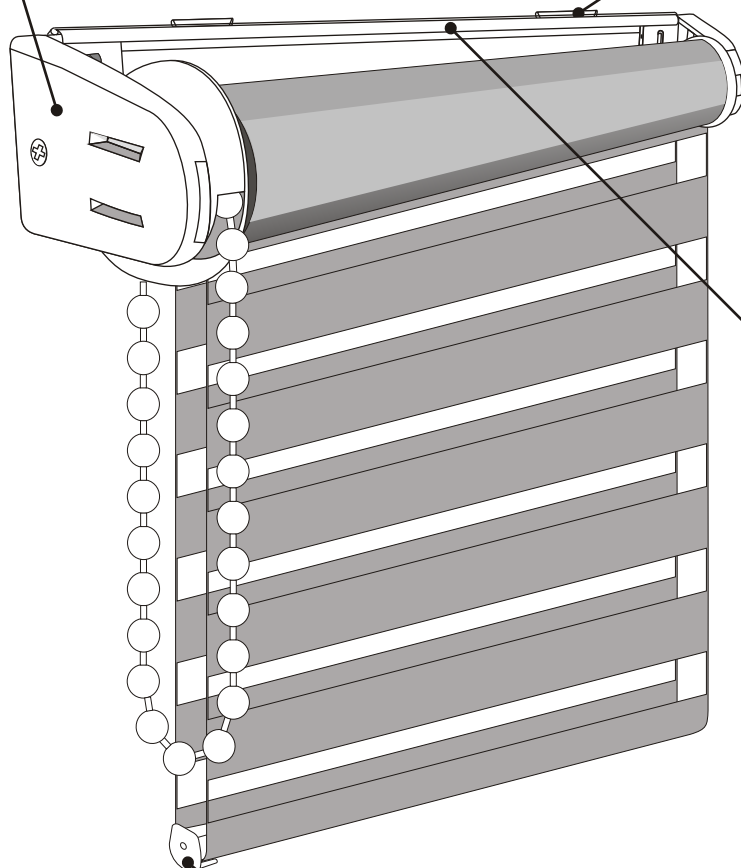

Profil superior din aluminiu
Culori: **alb, maro**