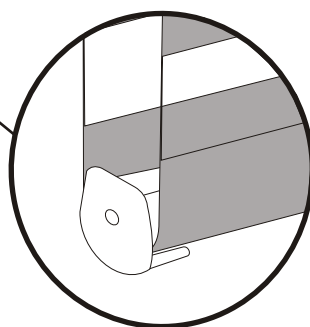

Contragreutate
din aluminiu
Culori: **alb, maro**

CAMPANIA NATIONALA
Safety First
o campanie iniatala si sustinuta de SIS KLASS