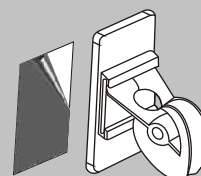

Capac prindere.
Culori: **alb, maro**

Clema reglabila de
agatare pe tamplarie PVC
Culori: **alb, maro**

Profil superior din PVC
Culori: **alb, maro**

Sistem prindere la
partea inferioara.
Montaj prin agatare.
Culori: **alb, maro**

Contragreutate
din aluminiu
Culori: **alb, maro**

CAMPANIA NATIONALA
Safety First

Clema fixare
lant cu bile
SF1

Clema fixare
lant cu bile
SF2A / SF2M

Dublette

Ø25mm, Ø28mm, Ø38mm

Ø25mm
Ø28mm
Ø38mm
Capac prindere.
Culori: **alb, maro**