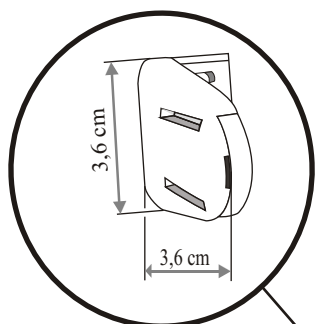

Atelierul De Jaluzele

S I S T E M
Dublette
day & night fabric

free hanging
S I S T E M

Ø17mm
Ø25mm
Ø38mm

Dublette

Ø17mm

Atelierul De Jaluzele

Ø17mm

Capac prindere.
Culori: **alb, maro**

Clema reglabila de
agatare pe tamplarie PVC
Culori: **alb, maro**

Profil superior din PVC
Culori: **alb, maro**

Sistem prindere la
partea inferioara.
Montaj prin agatare.
Culori: **alb, maro**

Contragreutate
din aluminiu
Culori: **alb, maro**

CAMPANIA NATIONALA
Safety First

Clema fixare
lant cu bile
SF1

Clema fixare
lant cu bile
SF2A / SF2M

Dublette

Ø25mm, Ø28mm, Ø38mm

Ø25mm
Ø28mm
Ø38mm
Capac prindere.
Culori: **alb, maro**